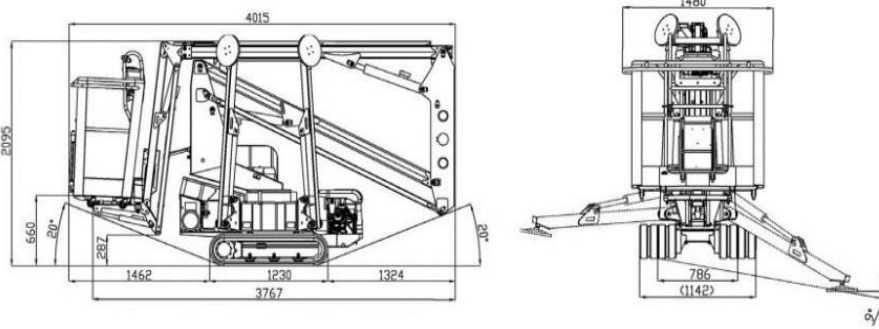

Mit einer Plattformhubhöhe von 12000 mm
ist eine Arbeitshöhe bis zu 14000 mm möglich.

Tragfähigkeit Plattform: 200kg, Steigfähigkeit 15 und 9 Grad in die Seite
Ausrichtung erfolgt durch Hydraulische Stützen am Stand.

	13,90 m		230 V / 50 Hz - 2,2 kW
	6,80 m		786 - 1142 mm
	4,01 m		1,3 - 2,6 Km/h
	2,09 m		1400 daN - 2,0 daN/cm ²
	1335x690x1100 mm		2867 x 2907 mm
	15° / 26,8%		lils - Abstütz- und Einfahr- automatik serienmäßig
	1530 kg (Honda) 1580 kg (Lithium)		Radio Remote control Funkfernbedienung
	Honda iGX 13 HP		GPRS-GPS
			R.A.H.M.
			100 Ah / 48 V Optional - Optional