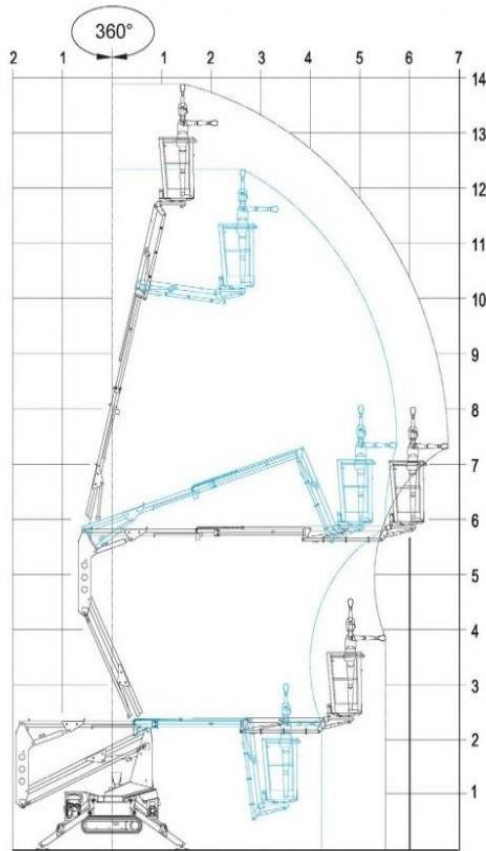

Mit einer Plattformhubhöhe von 12000 mm
ist eine Arbeitshöhe bis zu 14000 mm möglich.

Tragfähigkeit Plattform: 200kg, Steigfähigkeit 15 und 9 Grad in die Seite
Ausrichtung erfolgt durch Hydraulische Stützen am Stand.

	13,90 m		230 V / 50 Hz - 2,2 kW
	6,80 m		786 - 1142 mm
	4,01 m		1,3 - 2,6 Km/h
	2,09 m		1400 daN - 2,0 daN/cm ²
	1335x690x1100 mm		2867 x 2907 mm
	15° / 26,8%		lils - Abstütz- und Einfahr- automatik serienmäßig
	1530 kg (Honda) 1580 kg (Lithium)		Radio Remote control Funkfernbedienung
	Honda iGX 13 HP		GPRS-GPS
			R.A.H.M.
			100 Ah / 48 V Optional - Optional